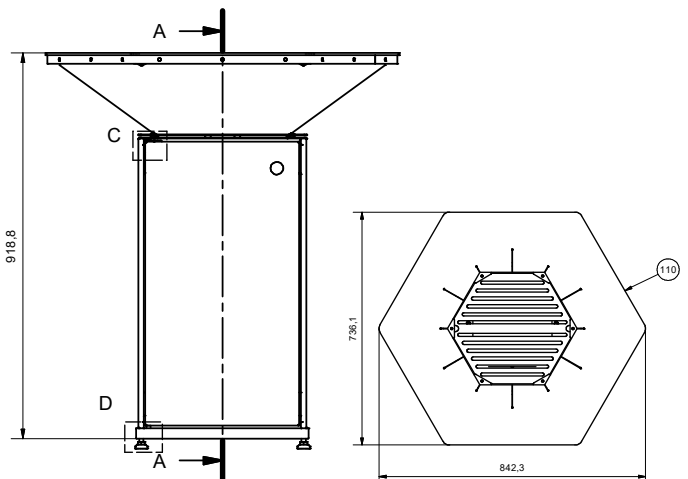

Hochwertige Keramik-Verkleidung

High quality ceramic cladding

12 mm
STÄRKE
THICKNESS

NEOLITH

DEKTON®
designed by COSENTINO

Lithotech®
The Technical Stone

PREISE UND TECHNISCHE DATEN PRICES AND TECHNICAL DATA

CB Plancha	
inkl. Grillrosteinlage mit Rostentnehmer <i>inkl. Grillrosteinlage mit Rostentnehmer</i>	
inkl. Keramik-Verkleidung, 12 mm Stärke <i>inkl. Keramik-Verkleidung, 12 mm Stärke</i>	
Listenpreis	3'189.00 CHF inkl. MwSt. 2'950.00 CHF zzgl. MwSt.

Grillrost-Abstandsplatte <i>Grill grate spacer plate</i>	251.00 CHF 232.10 CHF
Wok-Aufsatz <i>Wok attachment</i>	251.00 CHF 232.10 CHF
Halterungen, 3-er Set <i>Brackets, set of 3</i>	125.50 CHF 116.05 CHF
Reling <i>Railing</i>	125.50 CHF 116.05 CHF